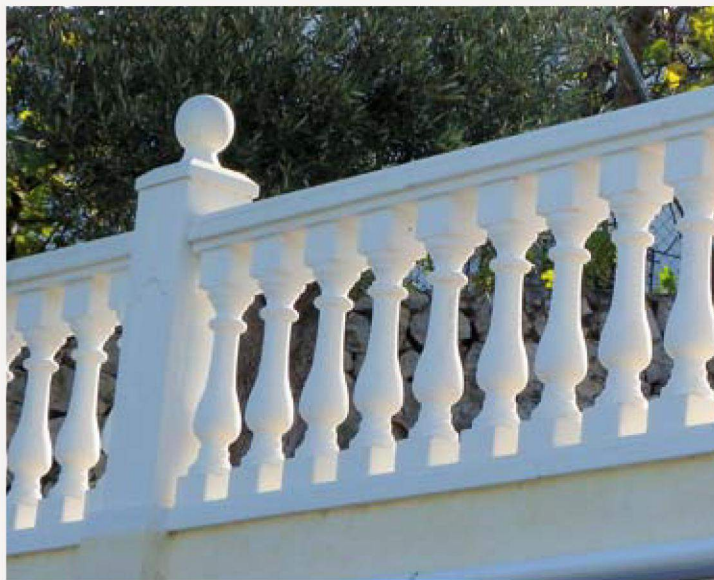

J

Colores:

Blanco y Tosca

Zócalos:

Z-3, Z-6, Z-8

Pasamanos:

P-7, P-10

Medidas cm:

75 x 14,5 x 14,5

Peso Kg.:

19

Kg. Palet:

1.080

Piezas Palet:

56