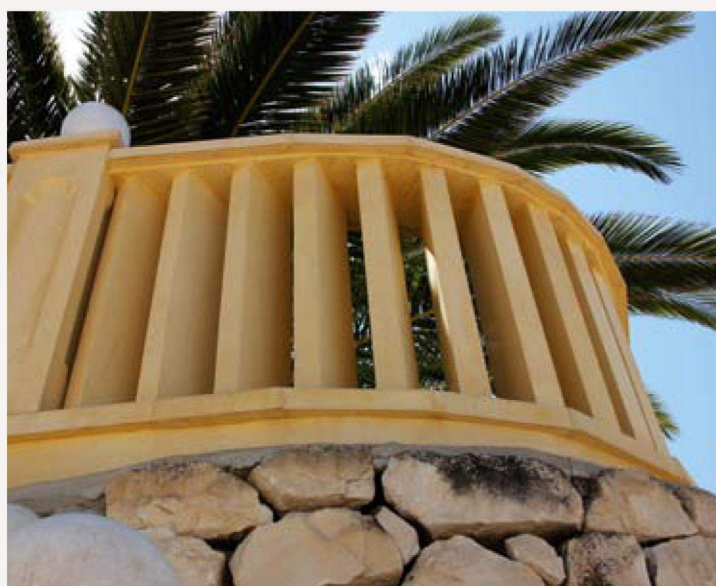

Cortavientos

Cortavientos

Colores:
Blanco y Tosca

Medidas cm	Kg. Pieza
50 x 16 x 6	11,2
60 x 16 x 6	13,4
70 x 16 x 6	15,6
80 x 16 x 6	17,8
90 x 16 x 6	20
100 x 16 x 6	22,2

Cortavientos Pasamanos / Zócalo

Color:
Blanco y Tosca