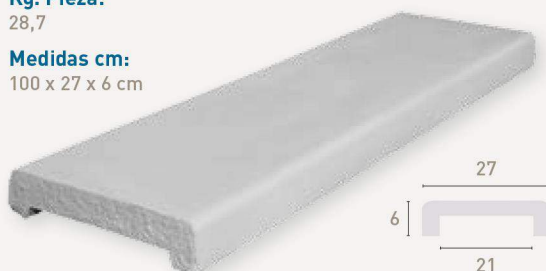

Cortavientos

Cortavientos

Colores:
Blanco y Tosca

Medidas cm	Kg. Pieza
50 x 16 x 6	11,2
60 x 16 x 6	13,4
70 x 16 x 6	15,6
80 x 16 x 6	17,8
90 x 16 x 6	20
100 x 16 x 6	22,2

Cortavientos Pasamanos / Zócalo

Color:
Blanco y Tosca

Kg. Pieza:
28,7

Medidas cm:
100 x 27 x 6 cm

Cortavientos Galce

Color:
Blanco y Tosca

Kg. Pieza:
2,1

Medidas cm:
20 x 29 cm