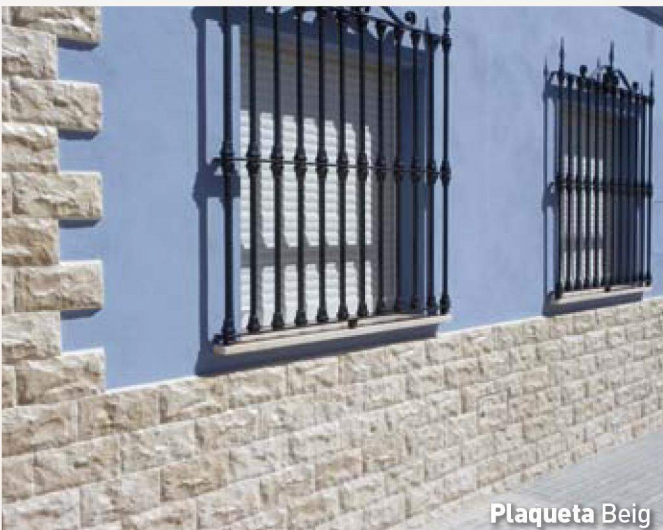

Aplacado Madera Blanco

Medidas cm:

60 x 20 x 2,5

Kg. m²: 50

Piezas m²: 8,33

Colores: Blanco

Mérida

Plaqueta Beig

Plaqueta Beig

California Crema