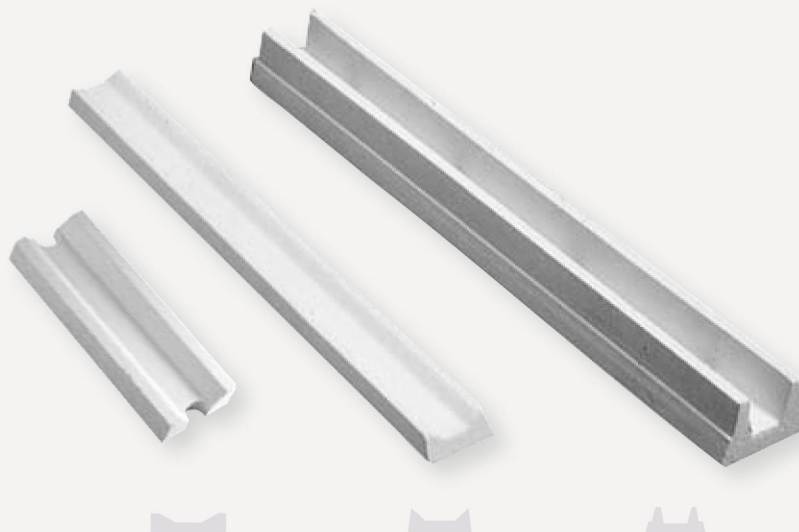

Zócalos Balaustres

Z-2

Color:
Blanco

Medidas cm:
50 x 16 x 7,5

Peso Kg.: 9,35

Kg. Palet: 1.137

Piezas Palet: 121

Z-8

Piezas Palet: 50

Z-6

Colores:
Blanco y Tosca

Medidas cm:
100 x 22 x 14

Peso Kg.: 33,5

Kg. Palet: 850

Piezas Palet: 24

Galces de pasamanos

G-4

Colores:
Blanco y Tosca

Medidas cm:
100 x 13,5 x 9

Peso Kg.: 16

Taco cuña
Medidas según
Mod. Balaustre