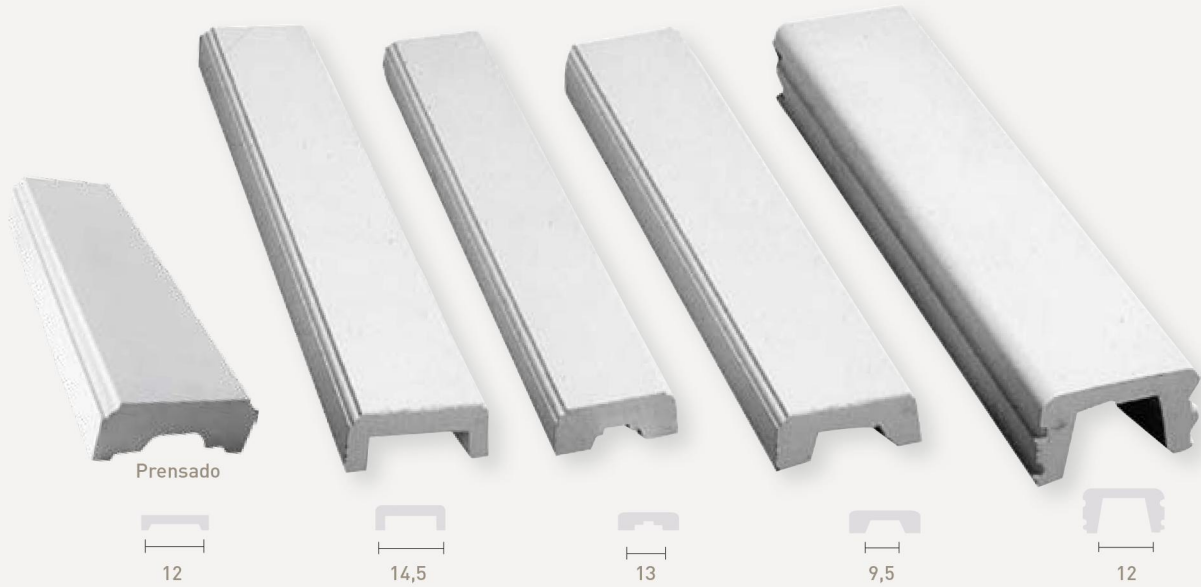

Zócalos Balaustres

Z-2

Color:
Blanco

Medidas cm:
50 x 16 x 7,5

Peso Kg.: 9,35

Kg. Palet: 1.137

Piezas Palet: 121

Z-8

Colores:
Blanco y Tosca

Medidas cm:
100 x 22 x 12

Peso Kg.: 32

Kg. Palet: 840

Piezas Palet: 24

Z-2

Colores:
Blanco y Tosca

Medidas cm:
100 x 16,5 x 7,5

Peso Kg.: 18,7

Kg. Palet: 1.200

Piezas Palet: 60

Z-3

Colores:
Blanco y Tosca

Medidas cm:
100 x 20 x 9

Peso Kg.: 26,5

Kg. Palet: 1350

G-4

Colores:
Blanco y Tosca

Medidas cm:
100 x 13,5 x 9

Peso Kg.: 16

Taco cuña
Medidas según
Mod. Balaustre