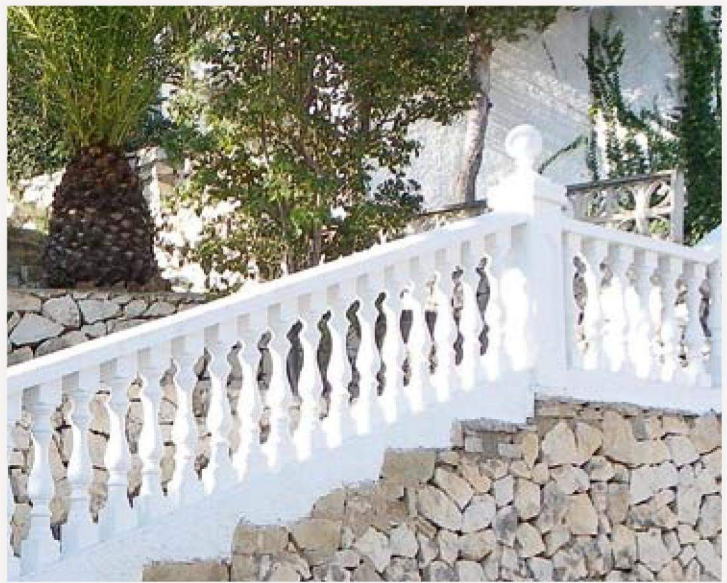

Piezas Palet:

72