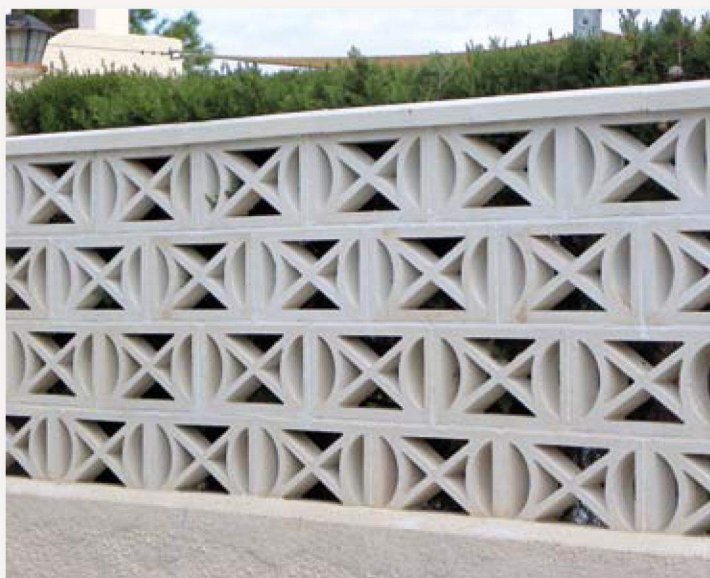

Aspa nº 8

Color: Blanco	Peso Kg.: 5,5	Kg. Palet: 1.450
Medidas cm: 20 x 40 x 5,5	Piezas m²: 12,5	Piezas Palet: 250

Óvalos nº 13

Color: Blanco	Peso Kg.: 4	Kg. Palet: 1.350
Medidas cm: 25 x 25 x 5,5	Piezas m²: 16	Piezas Palet: 321

Doble estrella nº 16

Color: Blanco	Peso Kg.: 5,8	Kg. Palet: 1.071
Medidas cm: 20 x 40 x 5,5	Piezas m²: 12,5	Piezas Palet: 251