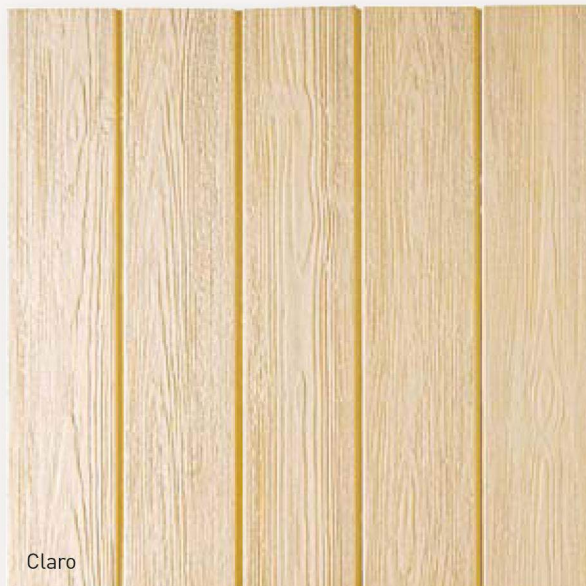

# Pavimento exterior prensado

Antideslizante, anticorrosivo

Tosca

## Guadalest

35 x 50 cm

Colores: Salmón y Tosca

Salmón

Claro

## Madera

50 x 50 cm

Colores: Claro, Medio, Oscuro y Envejecido

Medio

Oscuro

Envejecido

Medio

## Peldaño Madera

35 x 50 cm

Colores: Claro, Medio, Oscuro y Envejecido