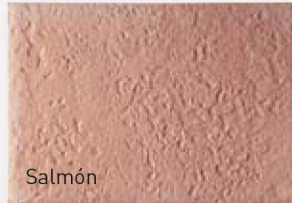

## Guadalest

35 x 50 cm

Colores: Salmón y Tosca

Salmón

Claro

## Madera

50 x 50 cm

Colores: Claro, Medio, Oscuro y Envejecido

Medio

Oscuro

Envejecido

Medio