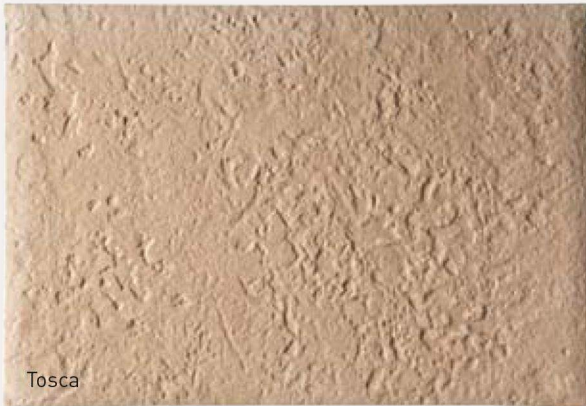

# Pavimento exterior prensado

Antideslizante, anticorrosivo

Tosca

## Guadalest

35 x 50 cm

Colores: Salmón y Tosca

Salmón

Claro

## Madera

50 x 50 cm

Colores: Claro, Medio, Oscuro y Envejecido

Medio

Oscuro

Envejecido

Medio

## Peldaño Madera

35 x 50 cm

Colores: Claro, Medio, Oscuro y Envejecido